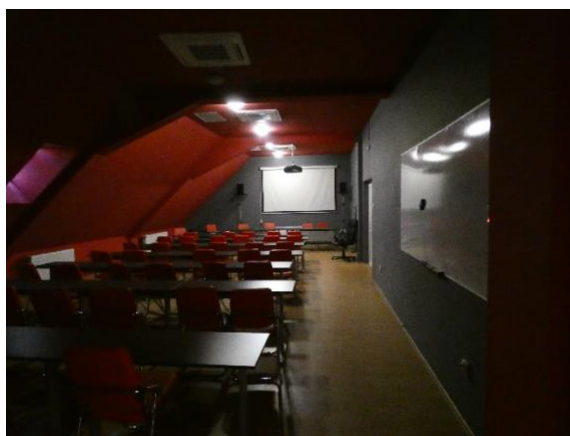

- Aparate de mărit (optice)
- Locuri - 3

SALA 7A: (Laborator peliculă)

- Locuri – 7
- Calculator Mac Pro
- Proiector HITACHI
- DVD player Panasonic
- Monitor LG
- Sistem audio A4TECH

SALA 36: (Sala profesorală)

DOTĂRI DEPARTAMENTUL CM

SALA 40: (Studio)

- Locuri – 20
- Calculator iMac
- Monitor SONY
- Grilă de lumini 10x2 kw
- Consolă de lumini JESTER zero88

SALA 41: (Laborator editare)

- Locuri – 15
- 4x Calculator PC SUPERCOMPUTER
- Monitor HITACHI
- Sistem audio HERINGER 82030P
- WIFI

DOTĂRI DEPARTAMENTUL CM

SALA 42: (Sală de curs)

- Locuri – 10
- Laptop DELL Latitude E5510
- Monitor SONY
- Sistem audio PANASONIC

SALA 43: (Cinema)

- Locuri – 40
- Proiector PANASONIC PT-AT6000
- Laptop FUJITSU
- Amplificator audio 2x100 W
- Sistem audio MICROMAX HDM-Studio